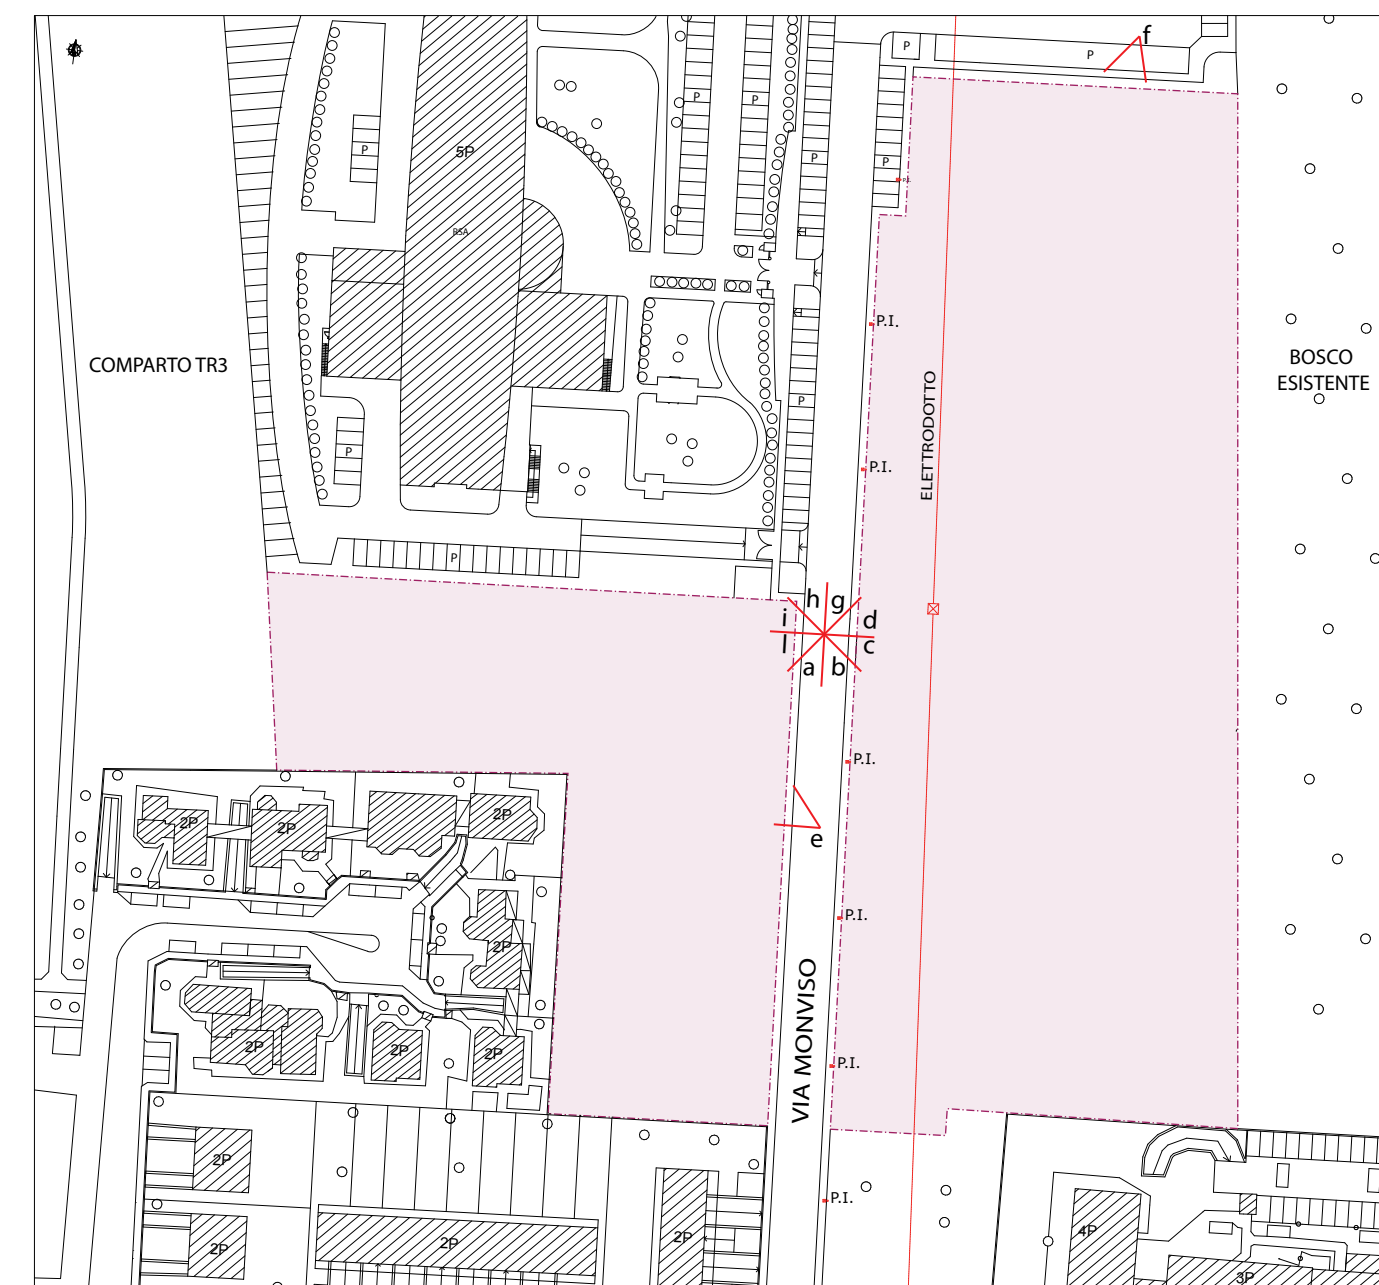

[i]

Committente:	LINDOS Srl		
Titolo del lavoro:	Segrate - Piano di lottizzazione - Comparto TR4		
Oggetto tavola:	Documentazione fotografica		
	scala:	data:	tavola numero:
		3/12/2012	3
Progettisti:	Arch. Stefania Orifici Studio Arch. De Carli e Montecroci