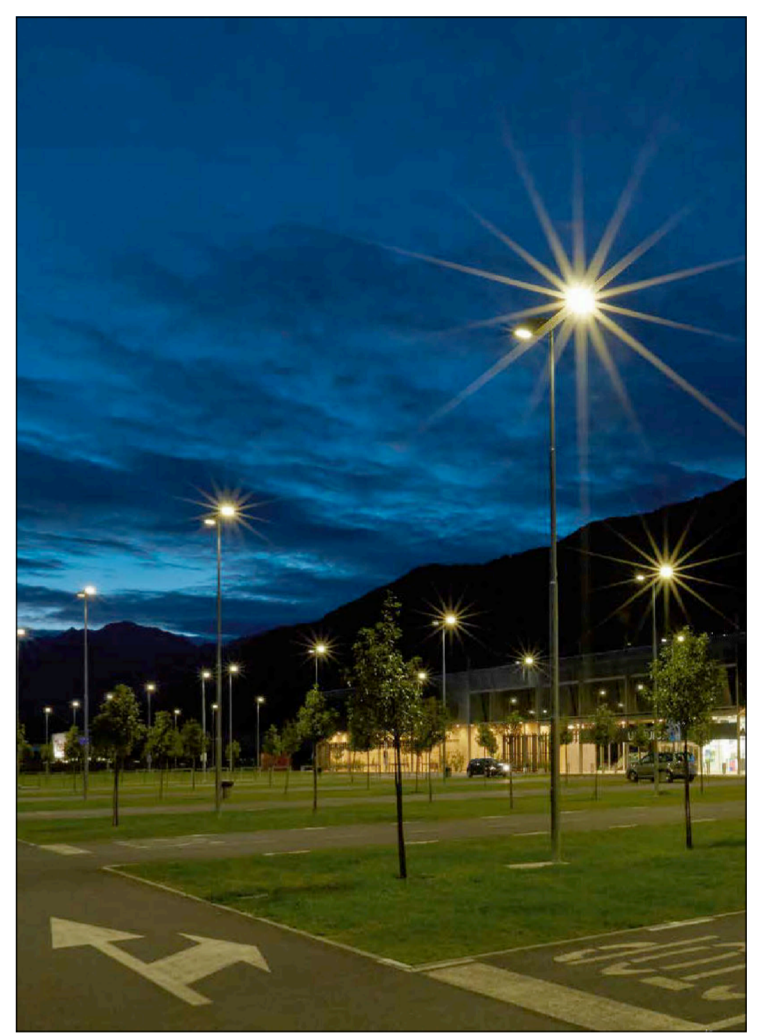

1 PLANIMETRIA ILLUMINAZIONE
1:1000

2 DETTAGLIO PALO DI ILLUMINAZIONE
1:50

APPARECCHIO ILLUMINAZIONE TIPO FIVEP KAI MEDIUM

LEGENDA ILLUMINAZIONE

- APPARECCHIO ILLUMINAZIONE TIPO FIVEP KAI MEDIUM DOPP. H= 10 mt
- APPARECCHIO ILLUMINAZIONE TIPO FIVEP KAI MEDIUM SING. H= 10 mt
- APPARECCHIO ILLUMINAZIONE TIPO FIVEP KAI SMALL SING. H= 4 mt