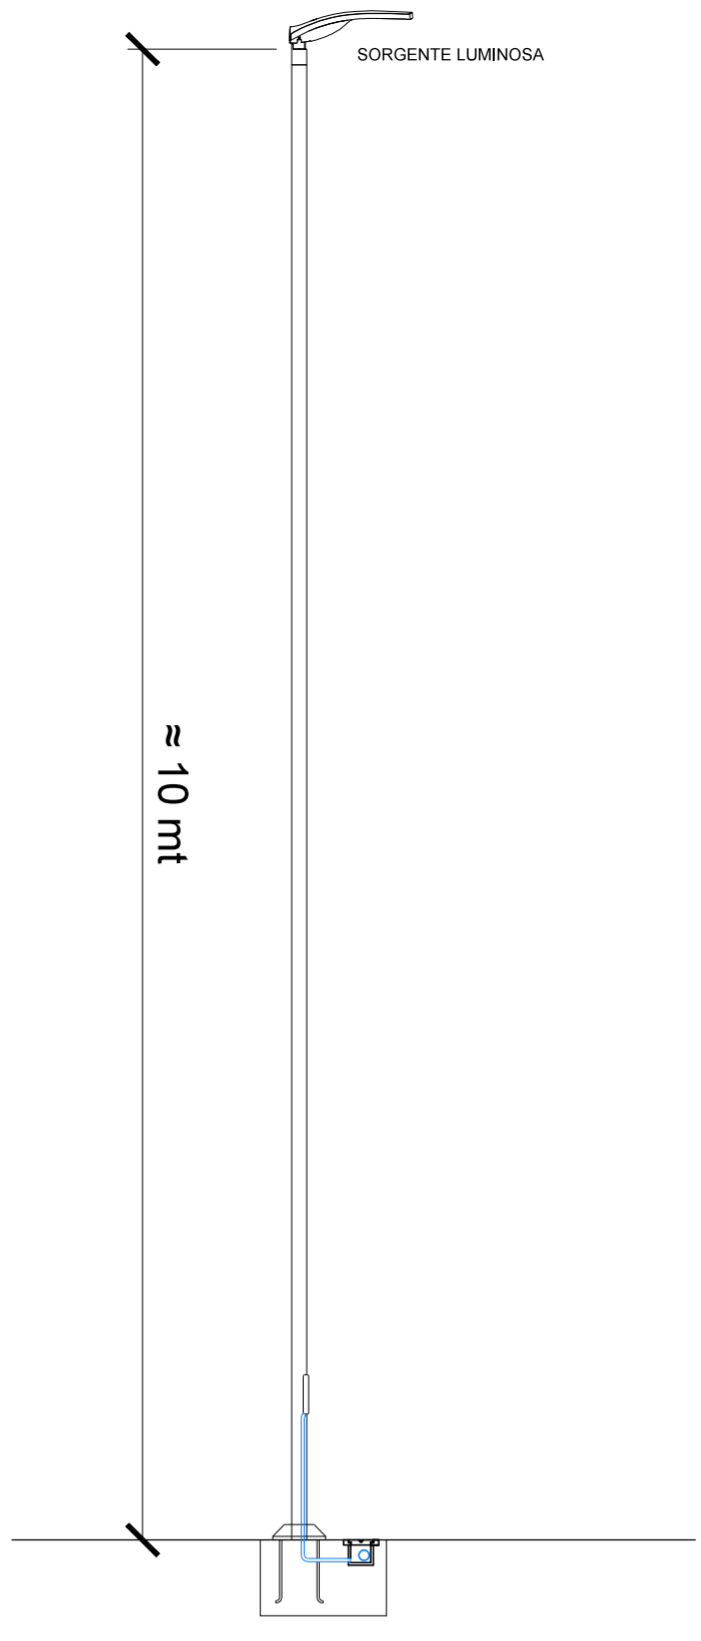

1 PLANIMETRIA ILLUMINAZIONE
1:1000

2 DETTAGLIO PALO DI ILLUMINAZIONE
1:50

APPARECCHIO ILLUMINAZIONE TIPO FIVEP KAI MEDIUM

LEGENDA ILLUMINAZIONE

- APPARECCHIO ILLUMINAZIONE TIPO FIVEP KAI MEDIUM DOPP. H= 10 mt
- APPARECCHIO ILLUMINAZIONE TIPO FIVEP KAI MEDIUM SING. H= 10 mt
- APPARECCHIO ILLUMINAZIONE TIPO FIVEP KAI SMALL SING. H= 4 mt

commessa	file			
14-20 FASE	PASE-FA2-5.5			
data emissione	revisione	disegnato	controllato	approvato
23.09.2016	-	DG	EG	LV

VARIANTE

STATO DI PROGETTO
ILLUMINAZIONE

cod. elaborato:	scala:
5.5	1:50
rev	ago 2016
1:1000	