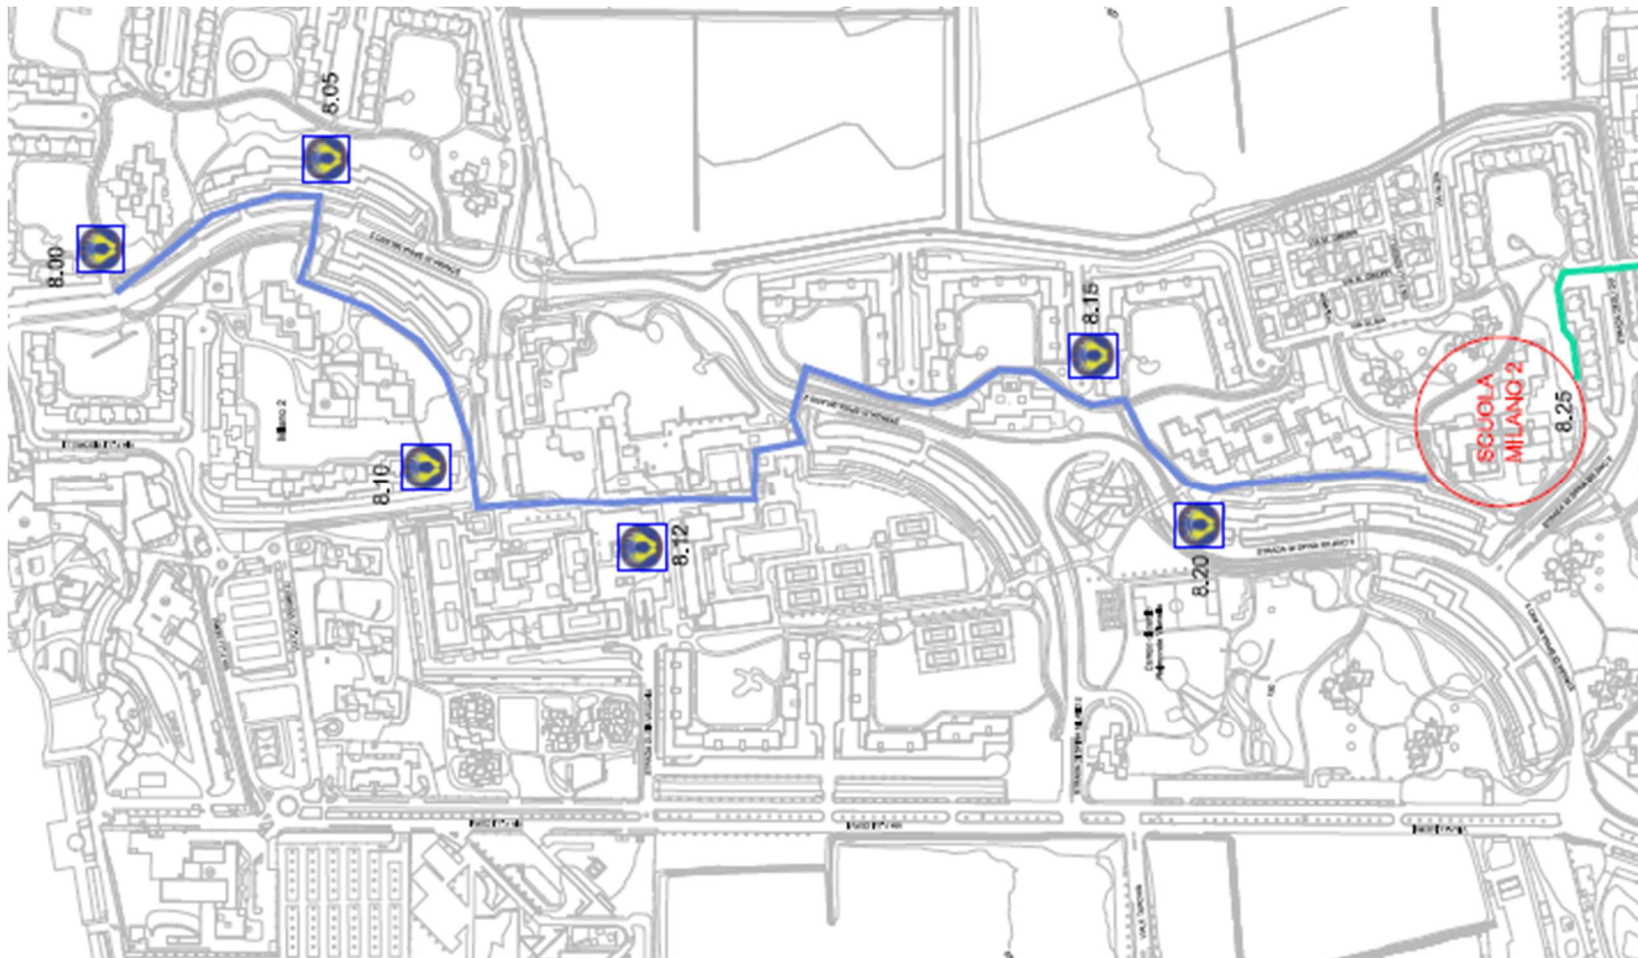

ICS A. B. SABIN - SCUOLA PRIMARIA RODARI, Milano 2

□ LINEA DA RESIDENZA SEMINARIO FINO A SCUOLA PRIMARIA RODARI

ore 8.00 partenza da Residenza Seminario
ore 8.12 Sporting Club

ore 8.05 Residenza Botteghe
ore 8.15 Residenza Fontana

ore 8.10 Residenza Spiga
ore 8.20 ponte Parrocchia Dio Padre