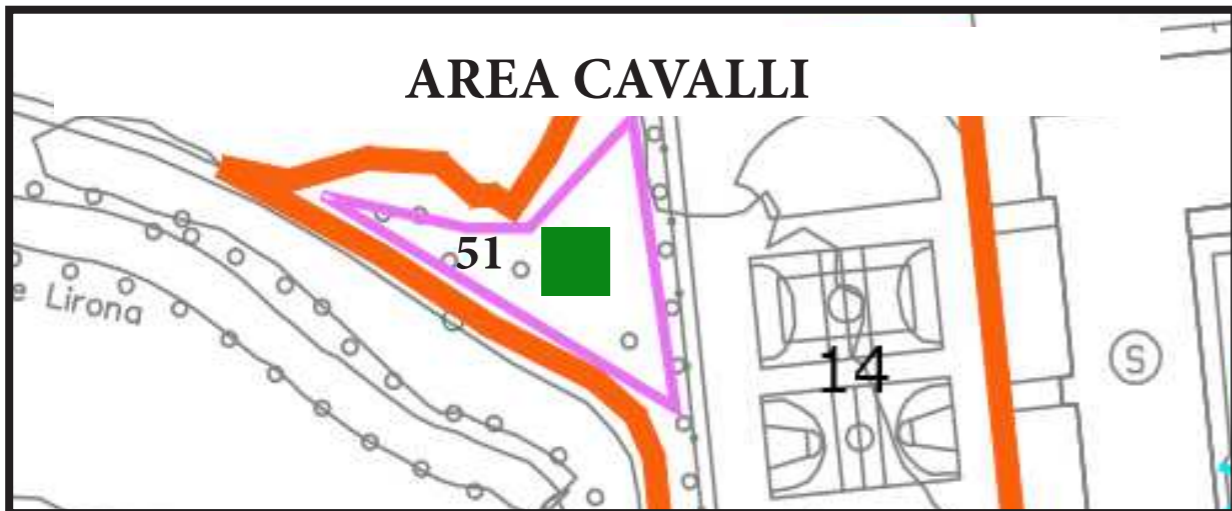

AREA CAVALLI

- | | |
|---------------------------------------|----------------------------------|
| 1 - Physicalpub (solo sabato) | 28 - Mivida |
| 1 - Chindemi (solo domenica) | 29 - Nuovo Incontro |
| 2 - Innfit Segrate | 30 - Physioroff |
| 3 - Sociosfera | 31 - La Fabbrica del benessere |
| 4 - Centro Giovani Cosmo | 32 - Milano Cheers |
| 5 - GAS | 33 - Futura segrate 2000 |
| 6 - AIPA | 34 - SEMI |
| 7 - Associazione Genitori Segrate | 35 - CPS |
| 8 - Milano Club | 36 - ANA e Combattenti e Reduci |
| 9 - Area Martesana | 37 - Officina di Andrea |
| 10 - The Monkey | 38 - AIDO |
| 11 - Sky Martesana | 39 - Arciallegri |
| 12 - Amici di Gabriele | 40 - SportTeam |
| 13 - In Sport | 41 - Skills ZaMaga |
| 14 - Green Music School | 42 - Ahynama |
| 15 - Emergency | 43 - AVO Segrate |
| 16 - One2one | 44 - TeamSport |
| 17 - Lara Hangar sport Community | 45 - Tempo C |
| 18 - I re del mambo | 45 bis - teAtrio |
| 19 - Anytime fitness Segrate | 46 - ANC |
| 20 - Gruppo Scout Segrate AGESCI | 47 - Coro Borsari - CinqueOttavi |
| 21 - RAMS | 48 - D come Donna |
| 22 - Yoga Segrate | 49 - Rugby Milano |
| 22 bis - CRCL (solo sabato) | 50 - Acquamarina |
| 22 bis - Nuove prospettive (solo dom) | 51 - Milano equestrian |
| 23 - Motor Club VRR | 52 - FIAB Segrate Ciclabile |
| 23 bis - Labirinto Teatro | 53 - Arcieri Novegro |
| 24 - Emergency | 54 - Misericordia |
| 25 - Gamma basket | 55 - Ragazzi di Robin |
| 26 - ALMA | 56 - Sponsor |
| 27 - Krav Maga | |