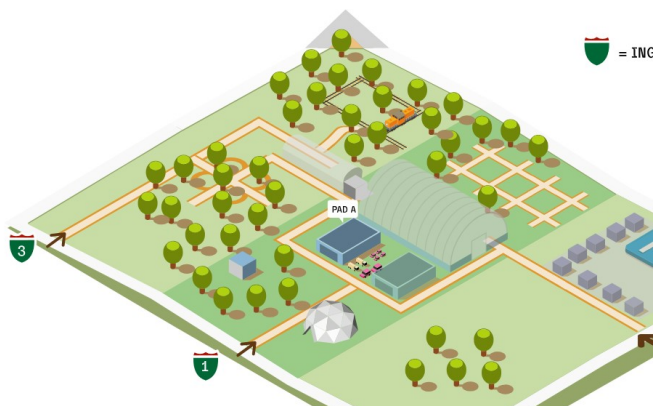

ISTITUTO "RIZZOLI" - scuola regionale

Via Pusiano, 52 - Milano

Operatore Grafico Ipermediale, Operatore Informatico, Tecnico Grafico, Apprendistato, Corsi IFTS

CIOFS – FP LOMBARDIA - scuola regionale

Via Timavo, 14 - Milano

Operatori ai Servizi di Vendita, Operatore ai Servizi d'Impresa

CENTRO DI FORMAZIONE PROFESSIONALE GALDUS - scuola regionale

Via Pompeo Leoni, 2 – Milano

(Via G.B. Piazzetta, 2 – Milano)

Formazione professionale nei settori: Meccanico, Elettricità e Domotica, Informatica Elettronica, Ristorazione, Marketing & Comunicazione Digitale, Alta Oreficeria

ACCADEMIA FORMATIVA MARTESANA – CITTA' DI GORGONZOLA

Piazza Giovanni XXIII, 12 – Gorgonzola (MI)

20 percorsi in 5 aree differenti: area Automotive; area Fashion& Beauty; area Office; area Ristorazione; area Tecnica

ISTITUTO G. MARCONI GORGONZOLA

Via Adda, 10 – Gorgonzola (MI)

Liceo Scientifico, Istituto Tecnico

IISS PIETRO VERRI MILANO

Via Lattanzio, 38 – Milano

Liceo linguistico e Tecnico economico

Come arrivare

1. **In auto:** Da Tangenziale Est: uscita n.6 Linate.
   Da Venezia: A35 direzione Milano – uscita Novegro – Tregarezzo
   Da Torino: A4 direzione Venezia – tangenziale est – uscita n. 6 Linate
   Da Bologna: A1 direzione Milano – tangenziale est – uscita n. 6 Linate
2. **In autobus:** 923, fermata Novegro
3. **In treno:** Linea M4 (blu) fermata Linate Aeroporto

Ingresso da via Jannacci (n. 3), parcheggio gratuito non custodito.

Informazioni

Ufficio Servizi Educativi - Tel. 02.26902335/262/305/306/307
servizi.educativi@comune.segrate.mi.it - www.comune.segrate.mi.it