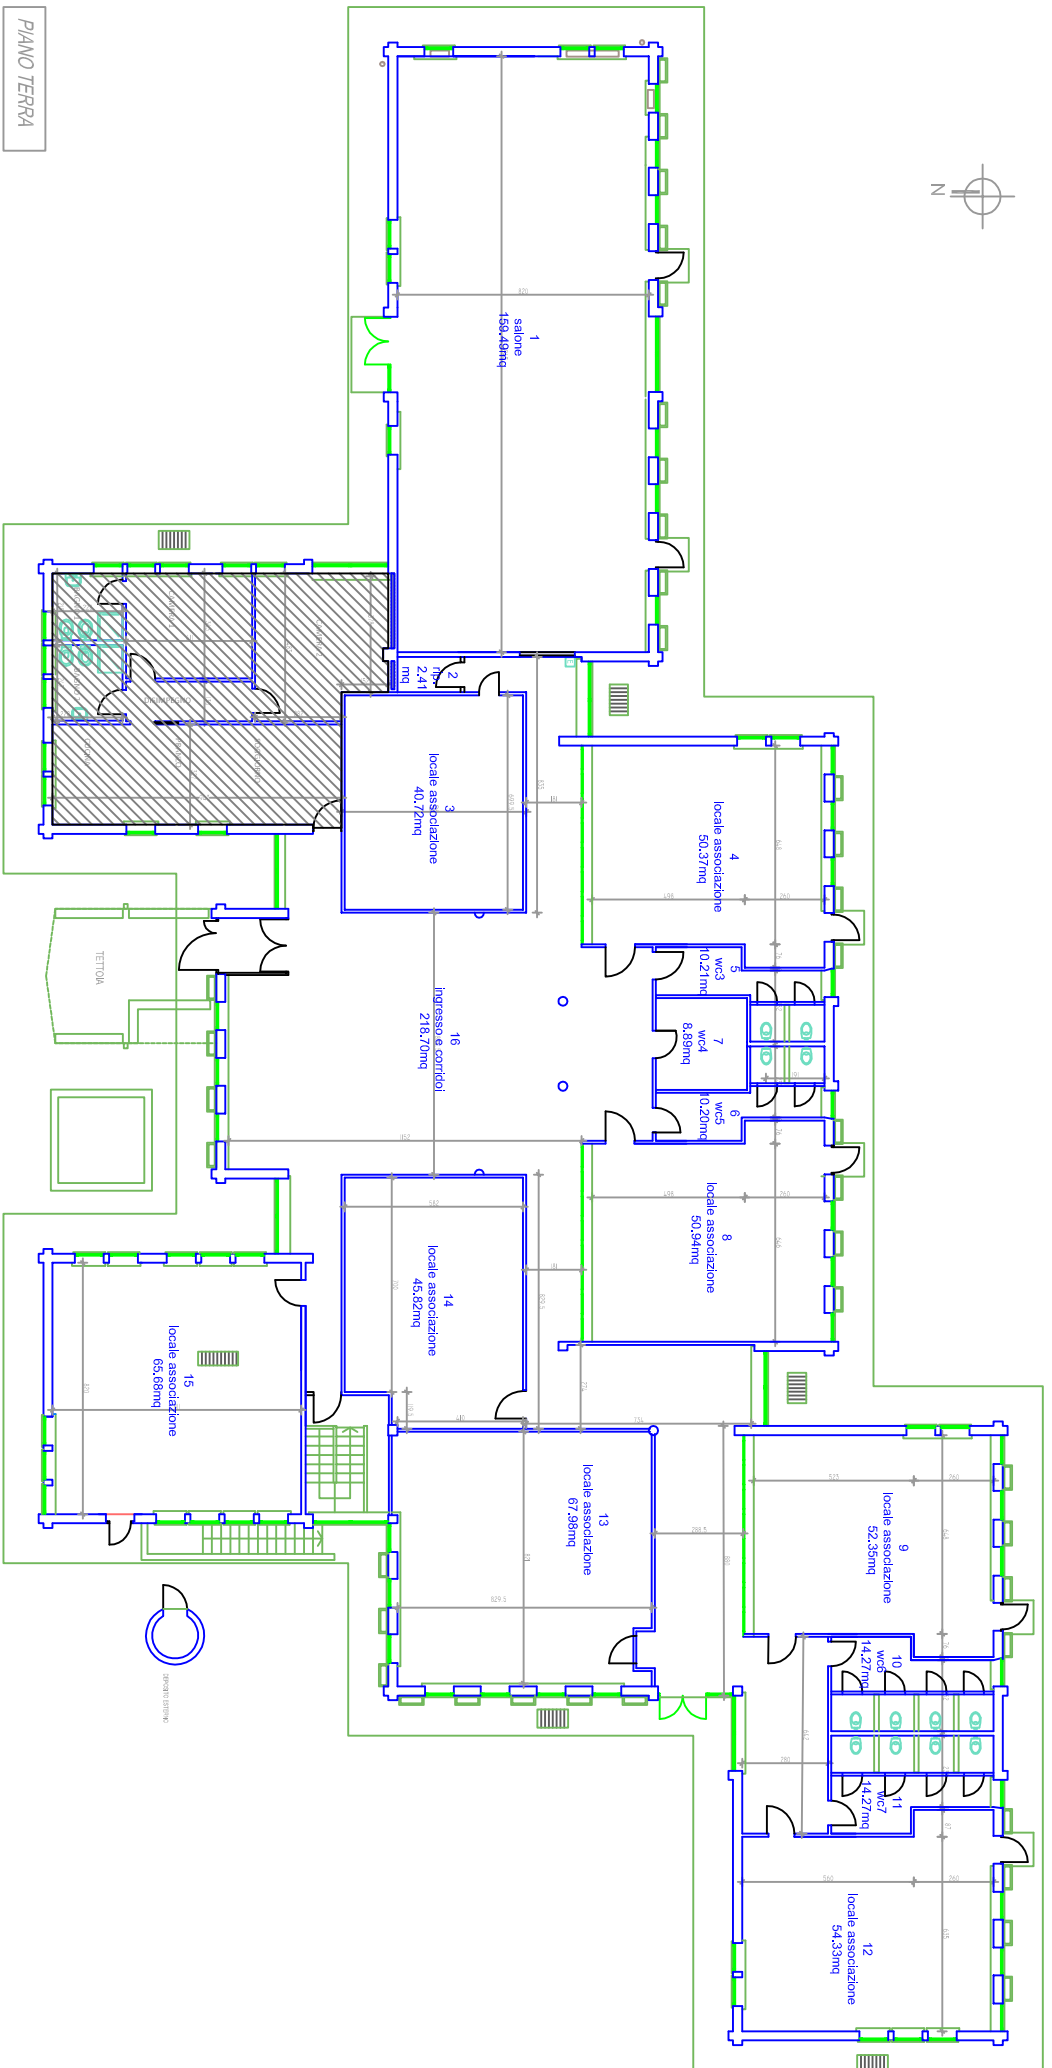

VIA FRATELLI CERVI

STRADA DI SPINA MILANO 2

AREA ESTERNA 5149mq

PIANO TERRA