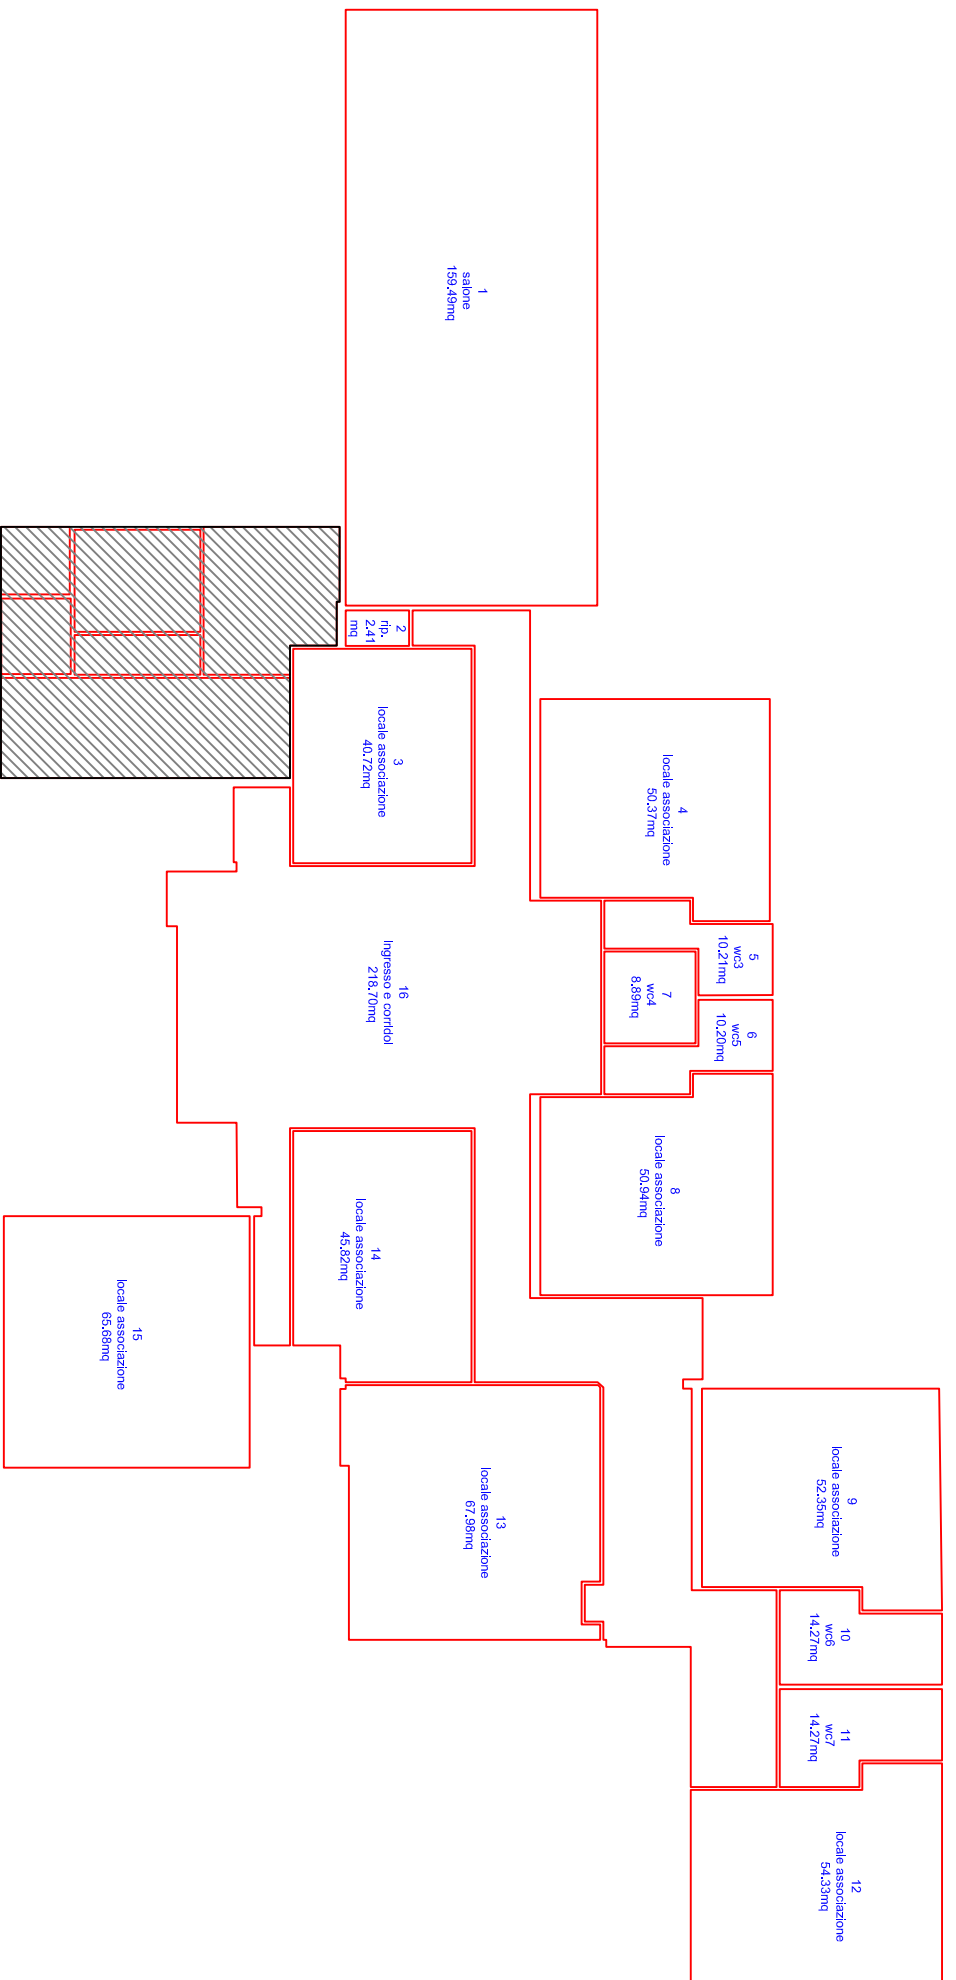

VIA FRATELLI CERVI

STRADA DI SPINA MILANO 2

AREA ESTERNA 5149mq

PIANO TERRA