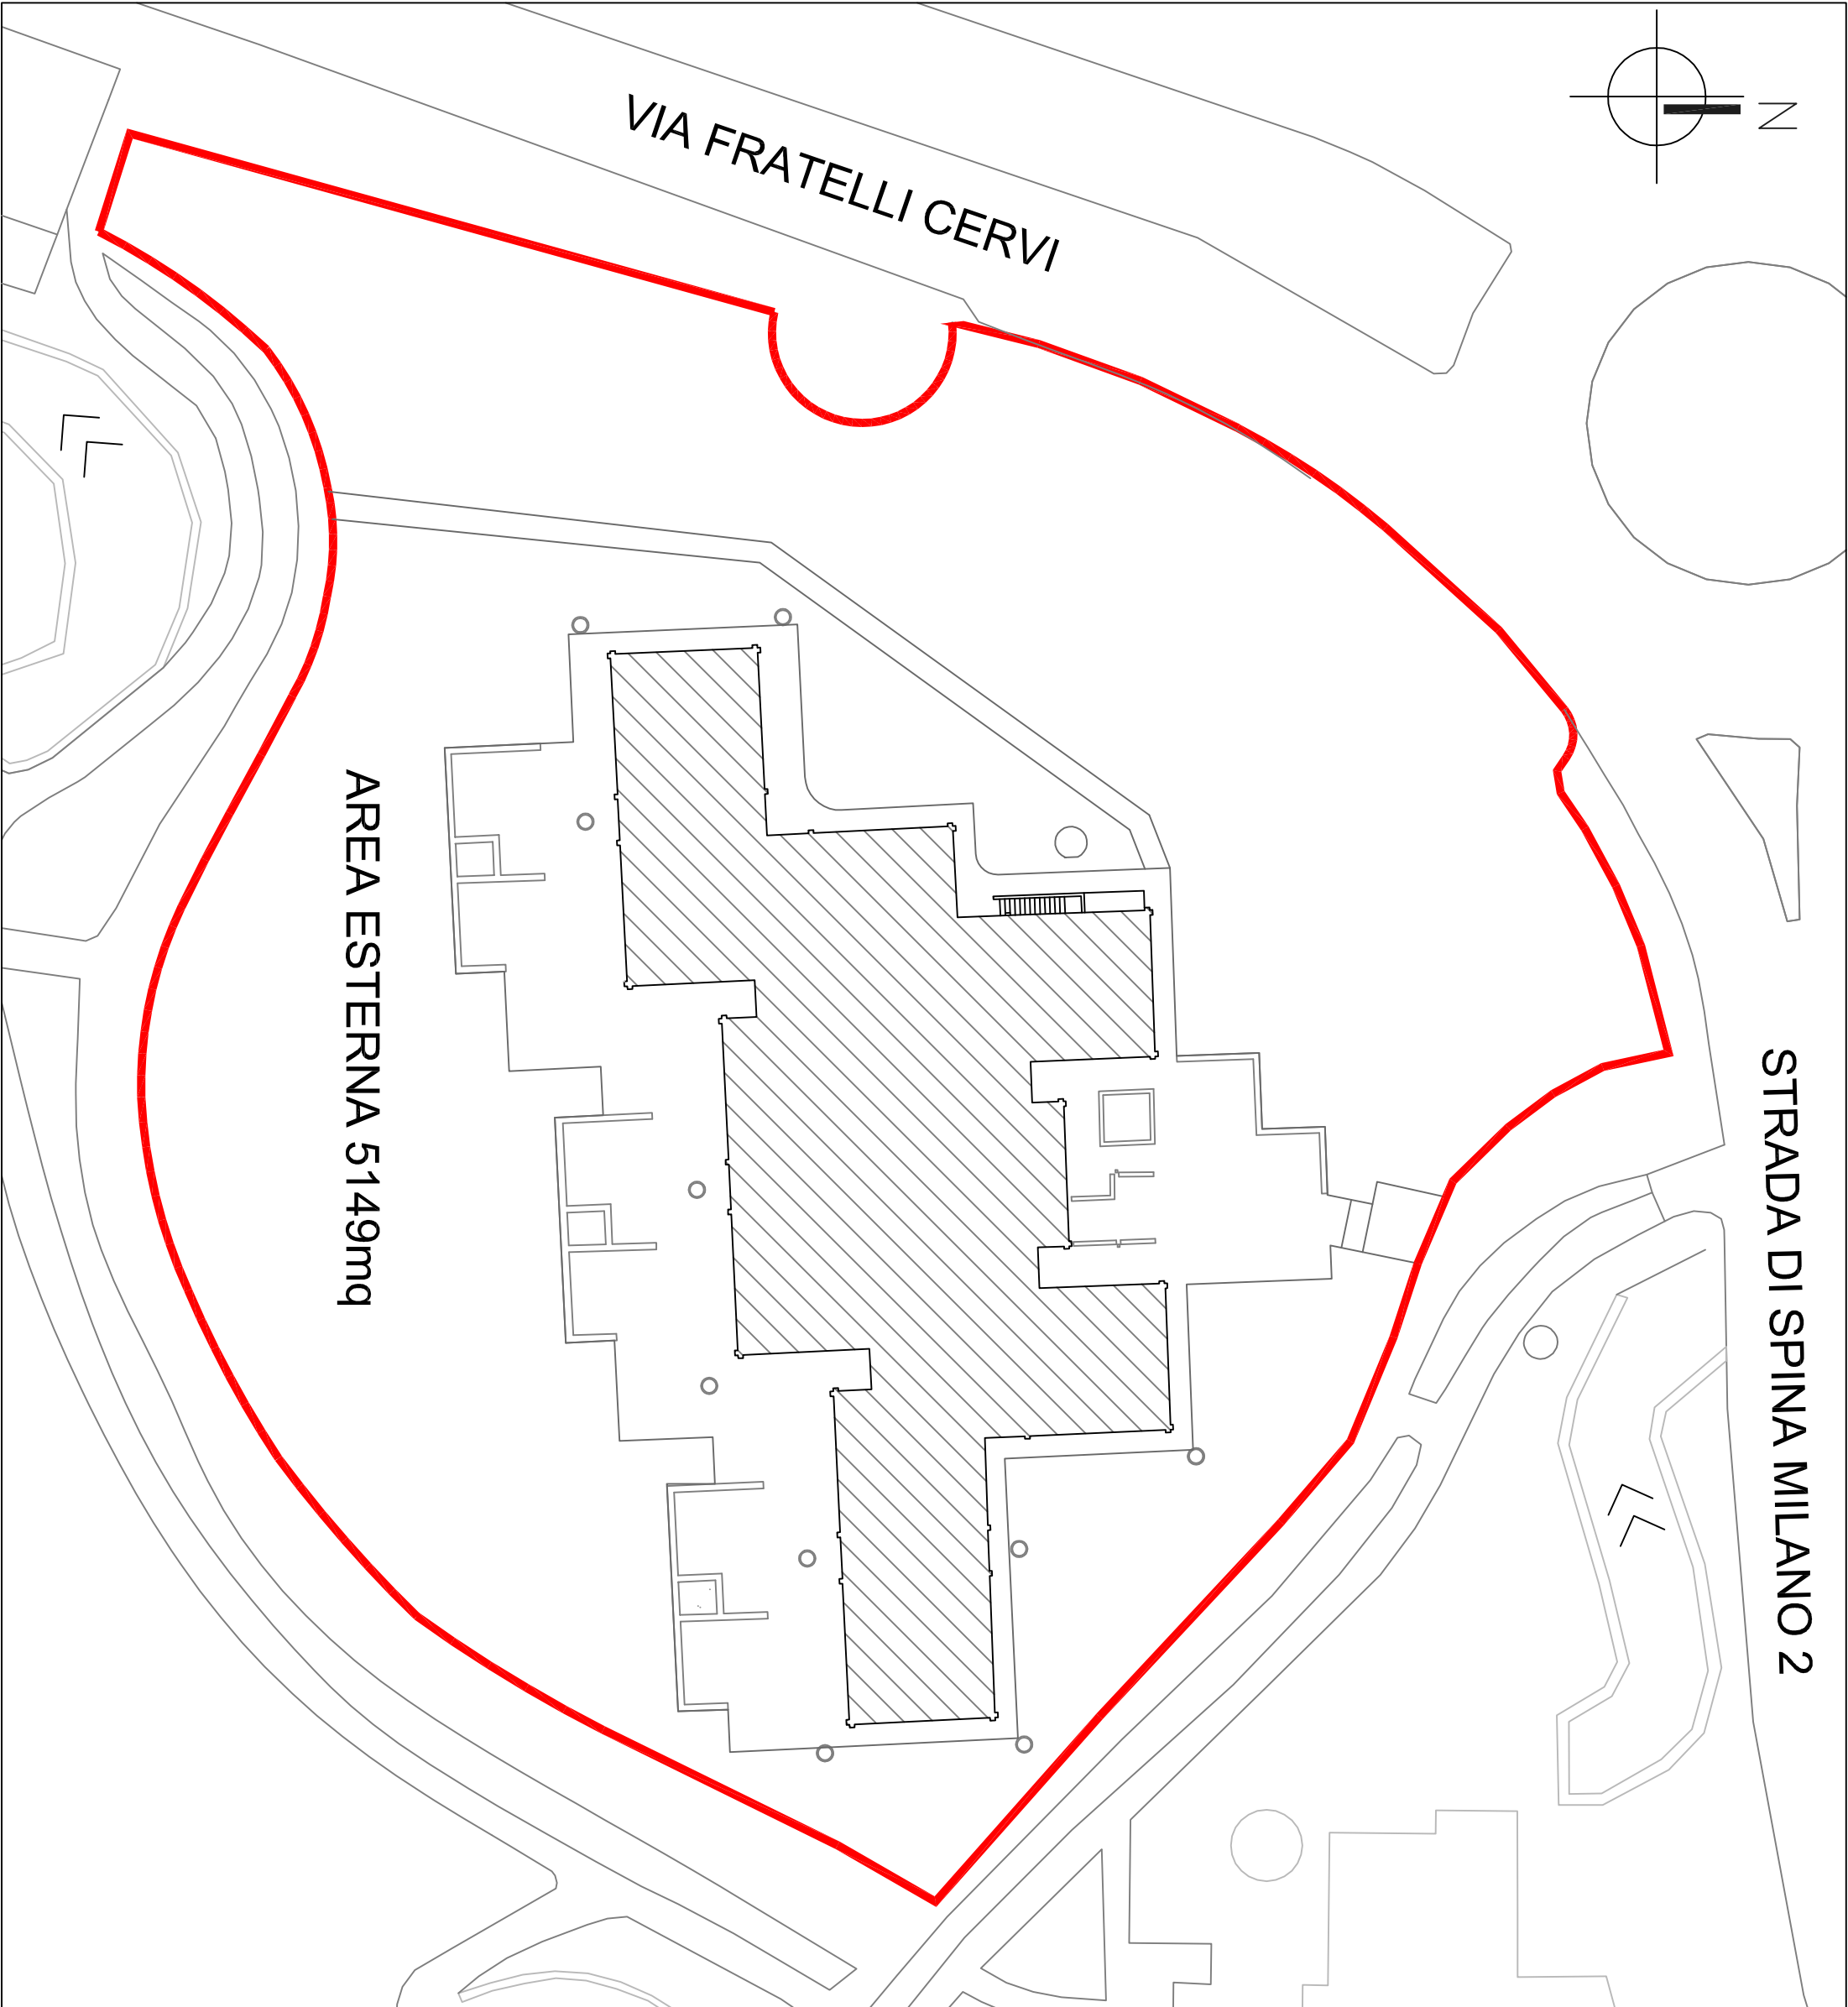

VIA FRATELLI CERVI

STRADA DI SPINA MILANO 2

AREA ESTERNA 5149mq

PIANO TERRA